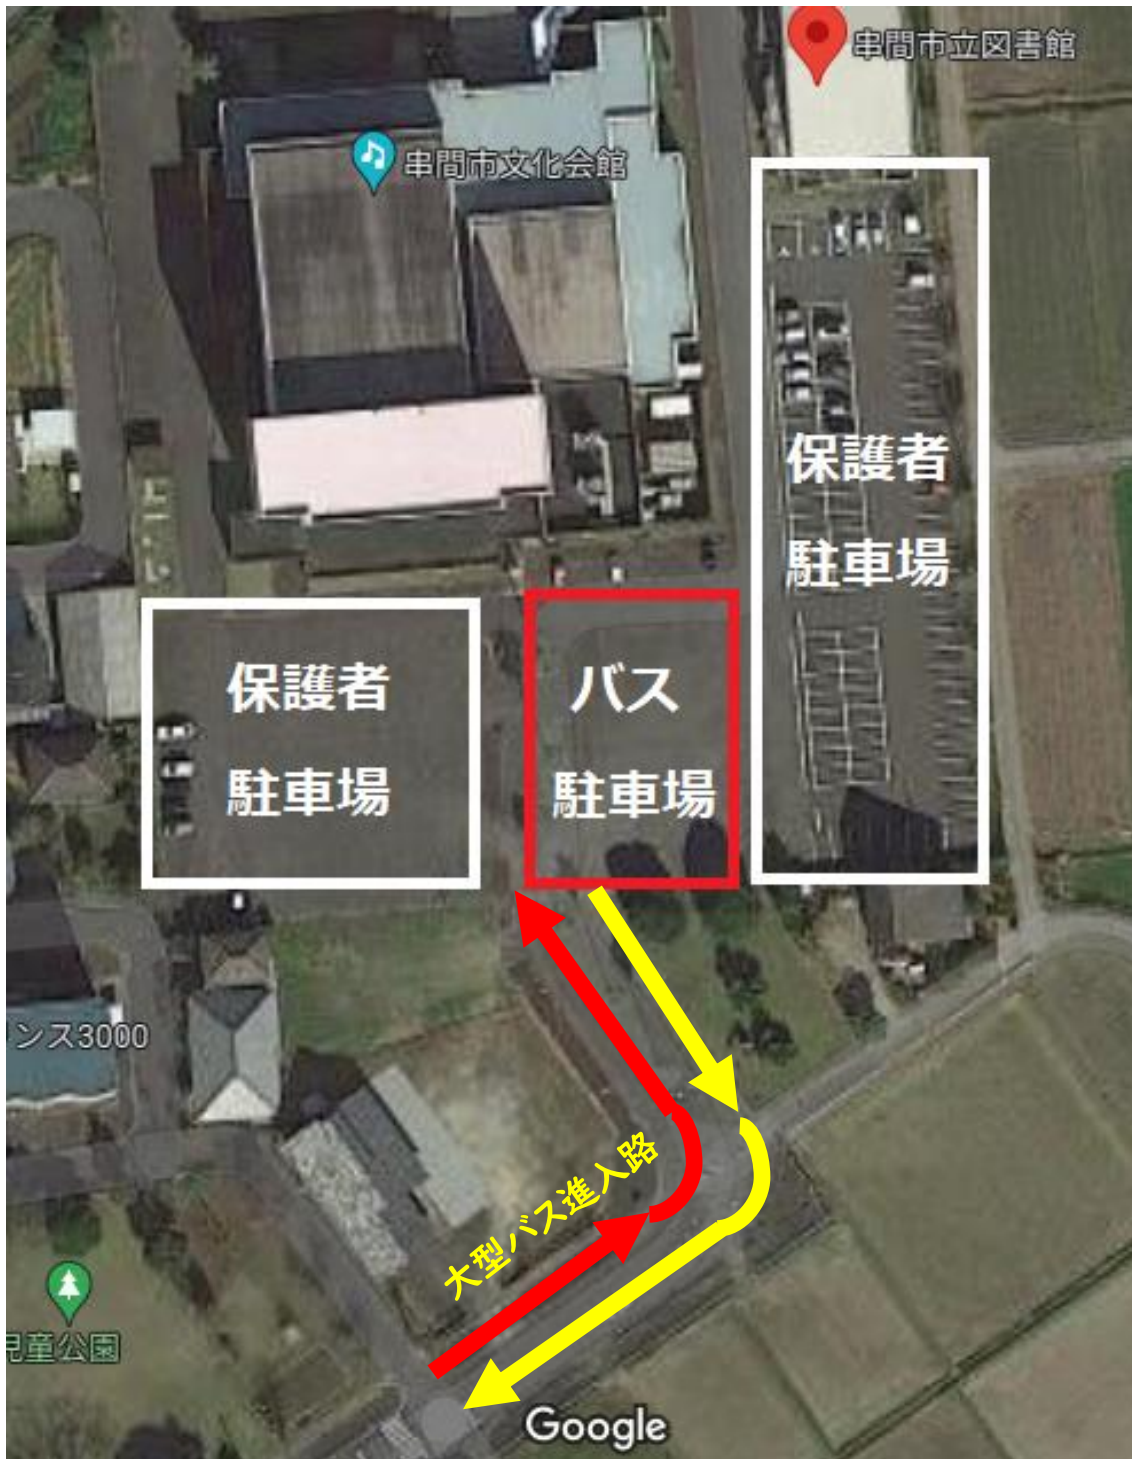

# 令和5年度修学旅行到着時の送迎について (串間市文化会館駐車場案内)

日時 令和5年12月15日(金)21:50到着予定(鹿児島空港20:30出発)

場所 串間市文化会館駐車場

※ 大型バスが3台入ります。バス駐車場確保にご協力下さい。